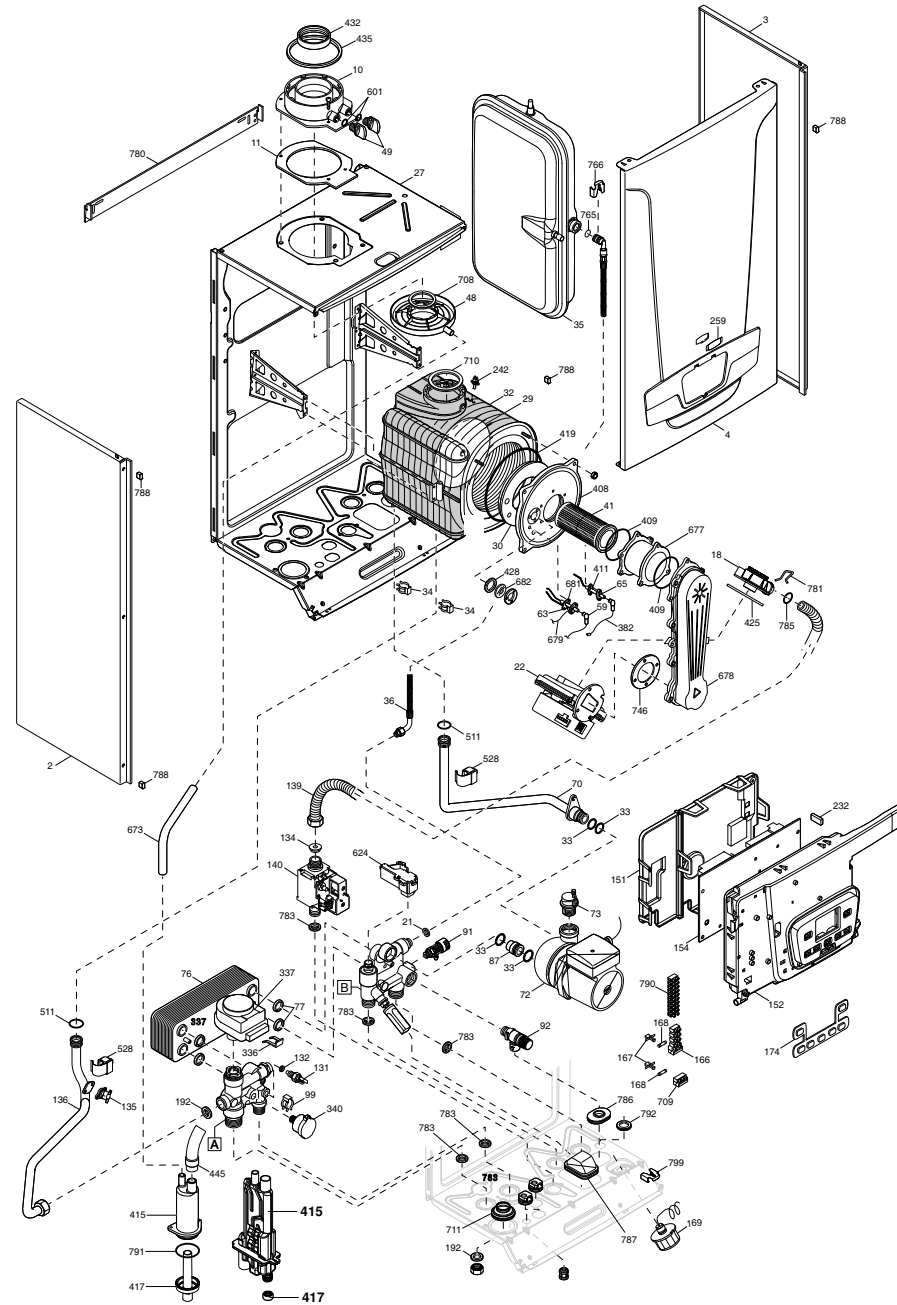

ES EXPLOSIÓN CALDERA
PLATINUM COMPACT 24/24F - 28/28F ECO

PT EXPLOSÃO CALDEIRA
PLATINUM COMPACT 24/24F - 28/28F ECO

GB EXPLODED VIEW BOILER
PLATINUM COMPACT 24/24F - 28/28F ECO

BAXI

ES EXPLOSIÓN CALDERA
PLATINUM COMPACT 24/24F - 28/28F ECO

PT EXPLOÇÃO CALDEIRA
PLATINUM COMPACT 24/24F - 28/28F ECO

GB EXPLODED VIEW BOILER
PLATINUM COMPACT 24/24F - 28/28F ECO

BAXI