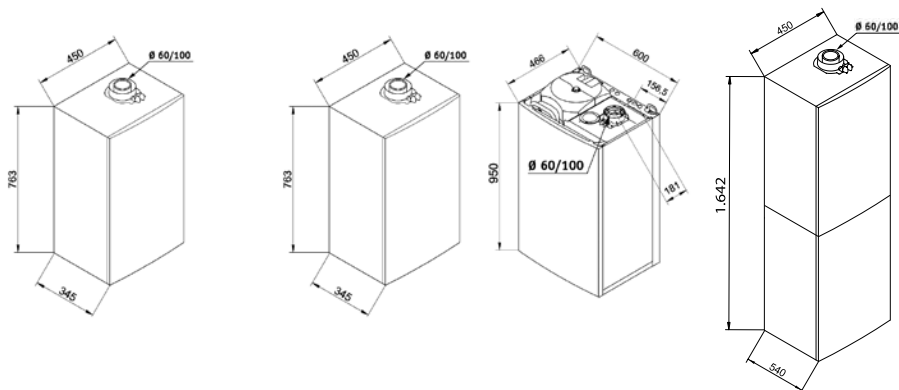

- (1) Más acumulador 100 litros
- (2) Más acumulador 150 litros
- (3) Más acumulador 200 litros

Dimensiones (mm)

Leyenda:

PLATINUM ALUX		PLATINUM COMPACT ECO		NEODENS PLUS ECO			VICTORIA CONDENS			PLATINUM GTF					
PLATINUM ALUX		PLATINUM COMPACT ECO		NEODENS PLUS ECO			VICTORIA CONDENS			PLATINUM GTF		PLATINUM GTAF COMBI		PLATINUM GTAF	
24/24F	33/33F	24/24F	28/28F	24/24F	28/28F	33/33F	24/24F	28/28F	24 AF	24	32	24	32	24	
Calefacción y ACS instantánea		Calefacción y ACS instantánea		Calefacción y ACS instantánea			Calefacción y ACS instantánea			Calefacción y ACS con acumulador externo opcional		Calefacción y ACS con acumulador incorporado de 160 l. en Combi y 95 l. en GTAF			
A	A	A	A	A	A	A	A	A	A	A	A	A	A	A	
A	A	A	A	A	A	A	A	A	-	-	-	A	A	A	
XL	XXL	XL	XL	XL	XL	XXL	XL	XL	-	-	-	XL	XL	XL	
20,0	28,0	20,0	24,0	20,0	24,0	28,0	20,0	24,0	24,0	24,0	32,0	24,0	32,0	24,0	
21,8	30,6	21,8	26,1	21,8	26,1	30,6	21,8	26,1	26,1	25,9	34,6	25,9	34,6	25,9	
3,4	4,7	3,4	3,0	3,4	3,8	4,7	4,8	4,8	4,8	2,4	3,2	2,4	3,2	4,0	
24,0	33,0	24,0	28,0	24,0	28,0	33,0	24,0	28,0	-	24,0	32,0	24,0	32,0	24,0	
13,8	18,9	13,8	16,1	13,8	16,1	18,9	13,8	16,1	-	-	-	28,8	29,4	21,6	
1:7		1:7		1:7			1:5			1:10		1:10			1:6
X		X		X			X								
			X		X			X							
X		X		X			X								
			X		X			X							
			X		X			X							
	X					X			X						
			X		X			X							
	X					X			X ⁽¹⁾	X ⁽¹⁾				X	
	X					X			X ⁽¹⁾	X ⁽¹⁾				X	
											X ⁽¹⁾		X		
											X ⁽²⁾		X		
													X ⁽¹⁾		
											X ⁽³⁾				
20	20	21	21	22	22	22	23	23	23	24	24	24	24	24	